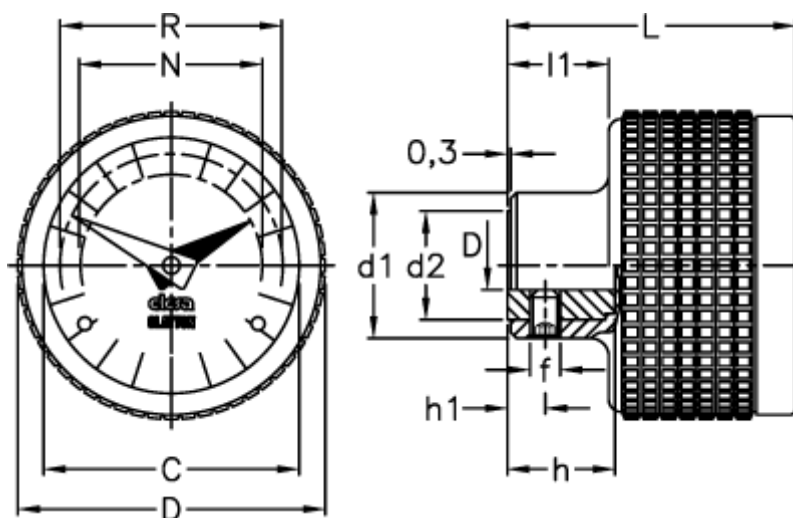

Data Sheet

Article number: 2307056221

Description: Gravity indicator CE.56221
MBT.50/GA11-0100-D

Measures

| | | | |
|------|------|----|--------|
| C | = 42 | L | = 48 |
| D | = 51 | l1 | = 16.5 |
| d1 | = 24 | N | = 30 |
| d2 | = 18 | R | = 37 |
| d H7 | = 8 | | |
| f | = M5 | | |
| h | = 17 | | |
| h1 | = 6 | | |